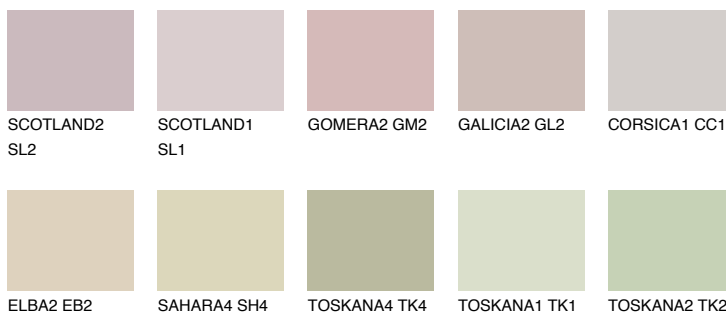


**IBIZA1 IB1**61% **TSR** 57%

Kolory uzupełniające

COLOURS

INTENSE

Więcej informacji o tynkach i farbach na stronie

www.ceresit.pl