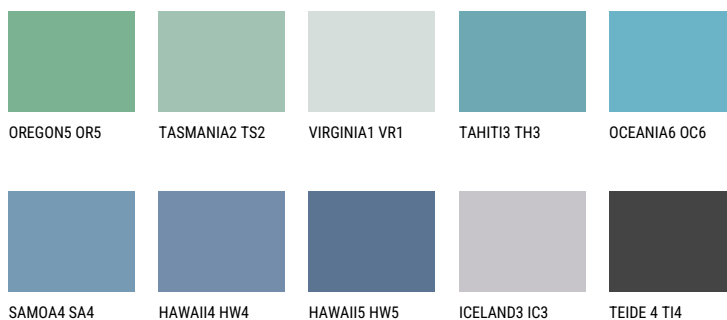

OCEANIA5 OC5☀️ 47% **TSR** 56%**Kolory uzupełniające****COLOURS**

Więcej informacji o tynkach i farbach na stronie

www.ceresit.pl

INTENSE

DIAMOND DAY

SAPPHIRE GLACIER

AMETHYST RAIN

SAPPHIRE BAY

AMETHYST OCEAN

AMETHYST MIST

Więcej informacji o tynkach i farbach na stronie

www.ceresit.pl

*Biblioteka kolorystyczna przedstawia tynki i farby z oferty Ceresit. Z uwagi na techniki cyfrowe oraz indywidualne ustawienia monitora prezentowane kolory ze wszystkich linii mogą nieznacznie odbiegać od rzeczywistych. Zalecamy sprawdzenie koloru na wzorniku.