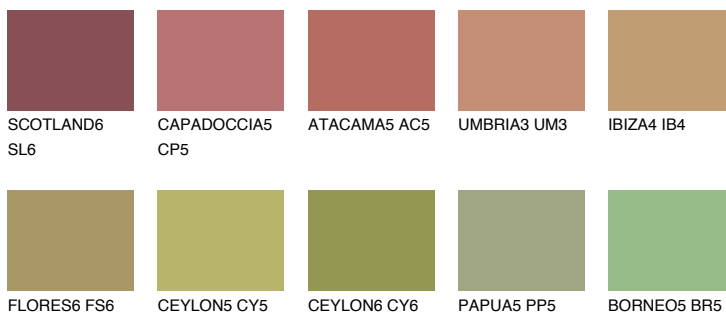

**ELBA6 EB6**☀ 26% **TSR 24%**

Kolory uzupełniające

COLOURS

INTENSE

Więcej informacji o tynkach i farbach na stronie

www.ceresit.pl