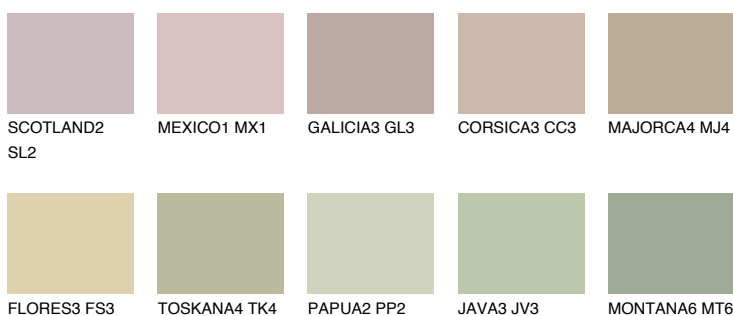

**GALAPAGOS3 GP3**50% **TSR** 45%**Kolory uzupełniające****COLOURS****INTENSE**

Więcej informacji o tynkach i farbach na stronie

www.ceresit.pl