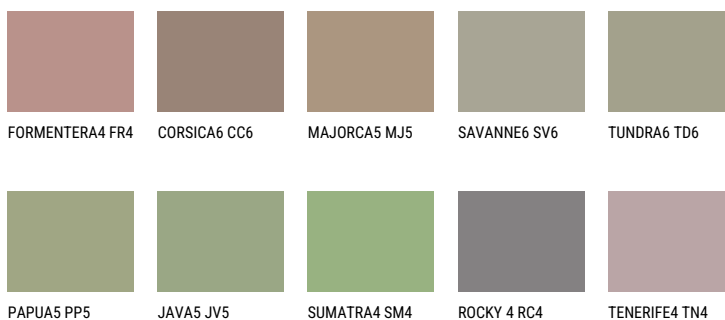

GALAPAGOS5 GP5☀ 28% **TSR** 25%**Kolory uzupełniające****COLOURS**

Więcej informacji o tynkach i farbach na stronie

www.ceresit.pl

INTENSE

AMETHYST WIND

AMETHYST MIST

AMETHYST OCEAN

QUARTZ ROCK

DIAMOND
MORNING

QUARTZ EARTH

Więcej informacji o tynkach i farbach na stronie

www.ceresit.pl

*Biblioteka kolorystyczna przedstawia tynki i farby z oferty Ceresit. Z uwagi na techniki cyfrowe oraz indywidualne ustawienia monitora prezentowane kolory ze wszystkich linii mogą nieznacznie odbiegać od rzeczywistych. Zalecamy sprawdzenie koloru na wzorniku.