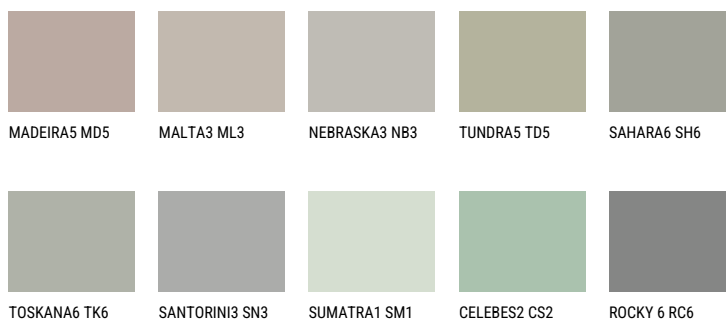

REUNION5 RN5☀ 36% **TSR** 32%**Kolory uzupełniające****COLOURS**

Więcej informacji o tynkach i farbach na stronie

www.ceresit.pl

INTENSE

DIAMOND EVENING

EMERALD FIELD

EMERALD GARDEN

EMERALD LAND

EMERALD OASE

SAPPHIRE SEA

Więcej informacji o tynkach i farbach na stronie

www.ceresit.pl

*Biblioteka kolorystyczna przedstawia tynki i farby z oferty Ceresit. Z uwagi na techniki cyfrowe oraz indywidualne ustawienia monitora prezentowane kolory ze wszystkich linii mogą nieznacznie odbiegać od rzeczywistych. Zalecamy sprawdzenie koloru na wzorniku.