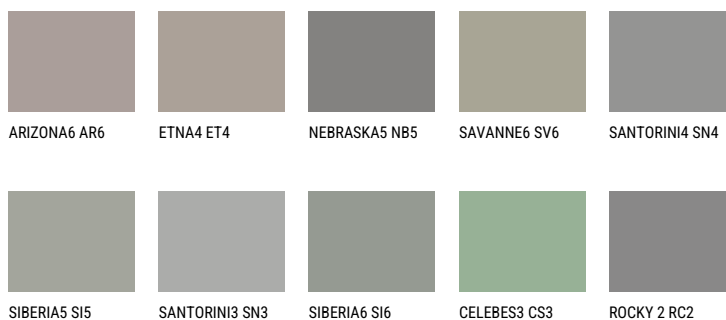

REUNION6 RN6☀ 25% **TSR** 21%**Kolory uzupełniające****COLOURS**

Więcej informacji o tynkach i farbach na stronie

www.ceresit.pl

*Biblioteka kolorystyczna przedstawia tynki i farby z oferty Ceresit. Z uwagi na techniki cyfrowe oraz indywidualne ustawienia monitora prezentowane kolory ze wszystkich linii mogą nieznacznie odbiegać od rzeczywistych. Zalecamy sprawdzenie koloru na wzorniku.

INTENSE

AMETHYST OCEAN

RUBY HEART

QUARTZ MOUNT

QUARTZ EARTH

QUARTZ GROUND

RUBY SUNSET

Więcej informacji o tynkach i farbach na stronie

www.ceresit.pl

*Biblioteka kolorystyczna przedstawia tynki i farby z oferty Ceresit. Z uwagi na techniki cyfrowe oraz indywidualne ustawienia monitora prezentowane kolory ze wszystkich linii mogą nieznacznie odbiegać od rzeczywistych. Zalecamy sprawdzenie koloru na wzorniku.