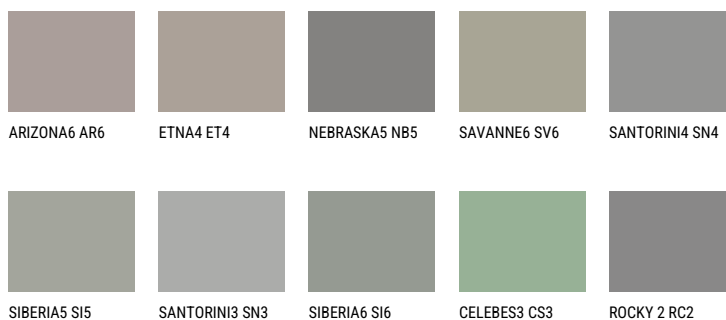

**REUNION6 RN6**☀ 25% **TSR** 21%**Kolory uzupełniające****COLOURS**

Więcej informacji o tynkach i farbach na stronie

[www.ceresit.pl](http://www.ceresit.pl)

## INTENSE

AMETHYST OCEAN

RUBY HEART

QUARTZ MOUNT

QUARTZ EARTH

QUARTZ GROUND

RUBY SUNSET

---

Więcej informacji o tynkach i farbach na stronie

[www.ceresit.pl](http://www.ceresit.pl)

\*Biblioteka kolorystyczna przedstawia tynki i farby z oferty Ceresit. Z uwagi na techniki cyfrowe oraz indywidualne ustawienia monitora prezentowane kolory ze wszystkich linii mogą nieznacznie odbiegać od rzeczywistych. Zalecamy sprawdzenie koloru na wzorniku.