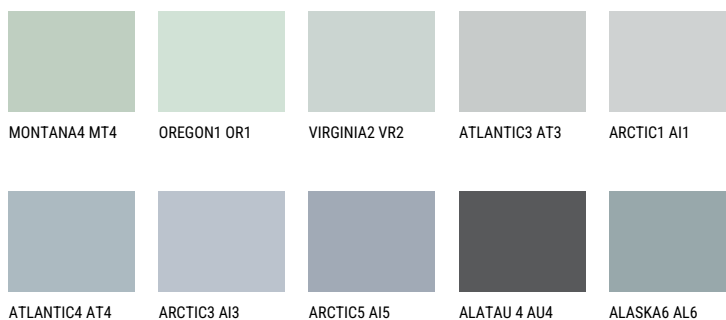

**STROMBOLI2 ST2**58% **TSR** 60%**Kolory uzupełniające****COLOURS**

Więcej informacji o tynkach i farbach na stronie

[www.ceresit.pl](http://www.ceresit.pl)

## INTENSE

EMERALD OASE

DIAMOND NIGHT

SAPHIRE SEA

SAPHIRE CREEK

SAPHIRE GLACIER

SAPHIRE BAY

---

Więcej informacji o tynkach i farbach na stronie

[www.ceresit.pl](http://www.ceresit.pl)

\*Biblioteka kolorystyczna przedstawia tynki i farby z oferty Ceresit. Z uwagi na techniki cyfrowe oraz indywidualne ustawienia monitora prezentowane kolory ze wszystkich linii mogą nieznacznie odbiegać od rzeczywistych. Zalecamy sprawdzenie koloru na wzorniku.