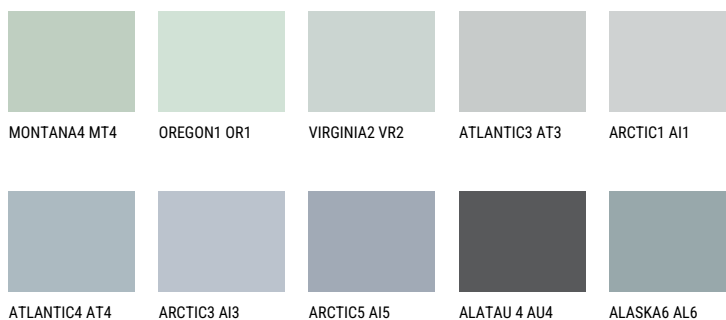

STROMBOLI2 ST258% **TSR** 60%**Kolory uzupełniające****COLOURS**

Więcej informacji o tynkach i farbach na stronie

www.ceresit.pl

INTENSE

EMERALD OASE

DIAMOND NIGHT

SAPHIRE SEA

SAPHIRE CREEK

SAPHIRE GLACIER

SAPHIRE BAY

Więcej informacji o tynkach i farbach na stronie

www.ceresit.pl

*Biblioteka kolorystyczna przedstawia tynki i farby z oferty Ceresit. Z uwagi na techniki cyfrowe oraz indywidualne ustawienia monitora prezentowane kolory ze wszystkich linii mogą nieznacznie odbiegać od rzeczywistych. Zalecamy sprawdzenie koloru na wzorniku.