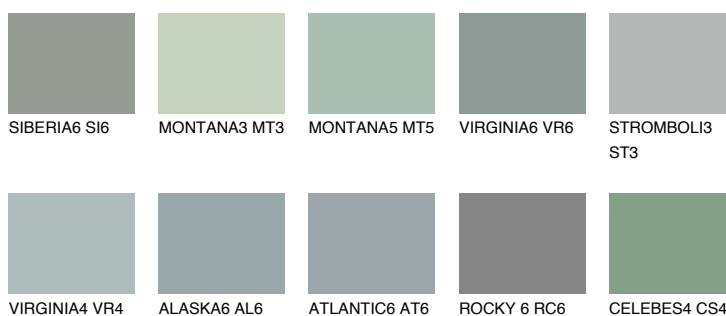

STROMBOLI4 ST4☀ 33% **TSR 30%****Kolory uzupełniające****COLOURS****INTENSE**

Więcej informacji o tynkach i farbach na stronie

www.ceresit.pl