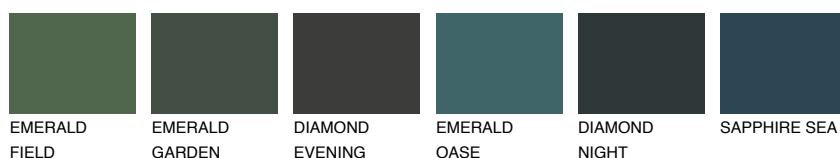

STROMBOLI4 ST4☀ 33% **TSR 30%****Kolory uzupełniające****COLOURS****INTENSE**

Więcej informacji o tynkach i farbach na stronie

www.ceresit.pl