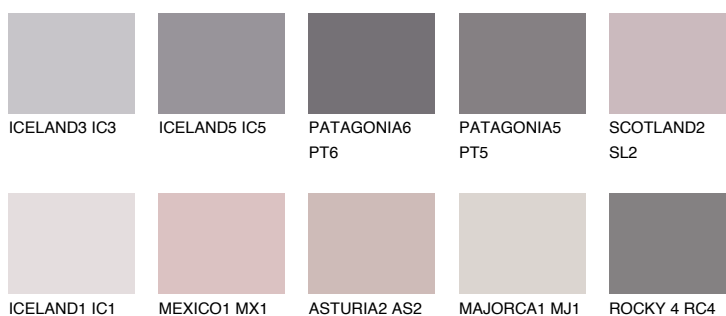


**CAPADOCIA1 CP1**66% **TSR** 68%**Kolory uzupełniające****COLOURS****INTENSE**

Więcej informacji o tynkach i farbach na stronie

[www.ceresit.pl](http://www.ceresit.pl)