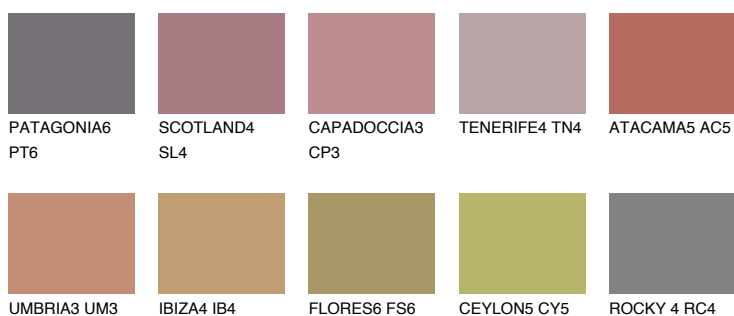

**CAPADOCIA6 CP6**☀ 19% **TSR 46%****Kolory uzupełniające****COLOURS****INTENSE**

Więcej informacji o tynkach i farbach na stronie

[www.ceresit.pl](http://www.ceresit.pl)