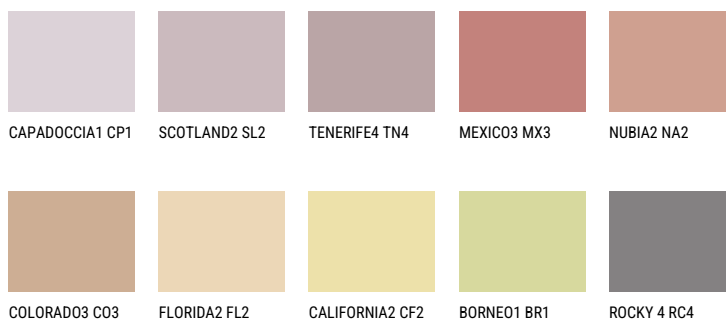

MEXICO2 MX2☀ 38% **TSR** 50%**Kolory uzupełniające****COLOURS**

Więcej informacji o tynkach i farbach na stronie

www.ceresit.pl

INTENSE

AMETHYST OCEAN

AMETHYST WIND

RUBY HEART

AMETHYST RAIN

QUARTZ MOUNT

DIAMOND
MORNING

Więcej informacji o tynkach i farbach na stronie

www.ceresit.pl

*Biblioteka kolorystyczna przedstawia tynki i farby z oferty Ceresit. Z uwagi na techniki cyfrowe oraz indywidualne ustawienia monitora prezentowane kolory ze wszystkich linii mogą nieznacznie odbiegać od rzeczywistych. Zalecamy sprawdzenie koloru na wzorniku.