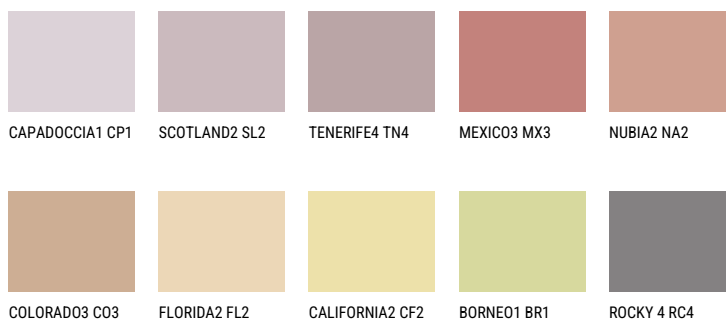

MEXICO2 MX2☀️ 38% **TSR** 50%**Kolory uzupełniające****COLOURS**

Więcej informacji o tynkach i farbach na stronie

www.ceresit.pl

INTENSE

AMETHYST OCEAN

AMETHYST WIND

RUBY HEART

AMETHYST RAIN

QUARTZ MOUNT

DIAMOND
MORNING

Więcej informacji o tynkach i farbach na stronie

www.ceresit.pl

*Biblioteka kolorystyczna przedstawia tynki i farby z oferty Ceresit. Z uwagi na techniki cyfrowe oraz indywidualne ustawienia monitora prezentowane kolory ze wszystkich linii mogą nieznacznie odbiegać od rzeczywistych. Zalecamy sprawdzenie koloru na wzorniku.