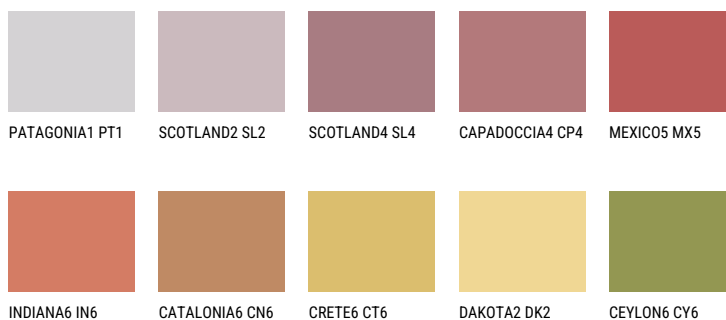

MEXICO4 MX4☀ 23% **TSR 47%****Kolory uzupełniające****COLOURS**

Więcej informacji o tynkach i farbach na stronie

www.ceresit.pl

INTENSE

AMBER ISLAND

AMBER JEWEL

EMERALD PARK

DIAMOND EVENING

EMERALD FIELD

EMERALD GARDEN

Więcej informacji o tynkach i farbach na stronie

www.ceresit.pl

*Biblioteka kolorystyczna przedstawia tynki i farby z oferty Ceresit. Z uwagi na techniki cyfrowe oraz indywidualne ustawienia monitora prezentowane kolory ze wszystkich linii mogą nieznacznie odbiegać od rzeczywistych. Zalecamy sprawdzenie koloru na wzorniku.