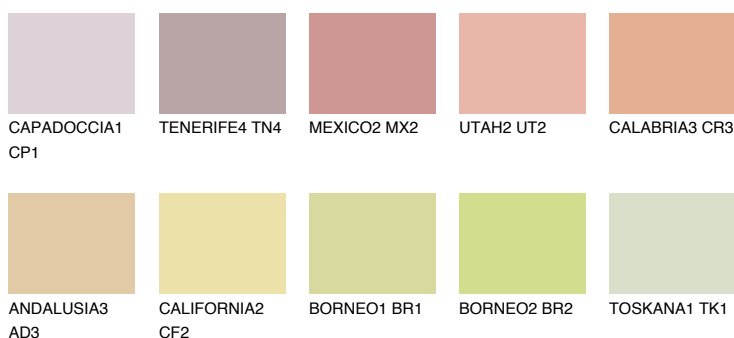

**CALABRIA2 CR2**● 59% **TSR 66%****Kolory uzupełniające****COLOURS****INTENSE**

Więcej informacji o tynkach i farbach na stronie

www.ceresit.pl