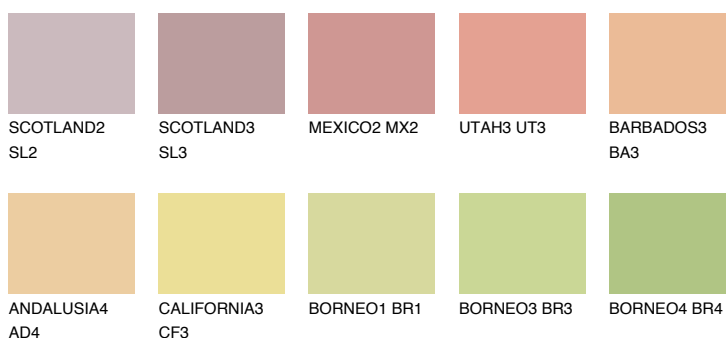

**ALGARVE4 AV4**56% **TSR** 59%**Kolory uzupełniające****COLOURS****INTENSE**

Więcej informacji o tynkach i farbach na stronie

www.ceresit.pl