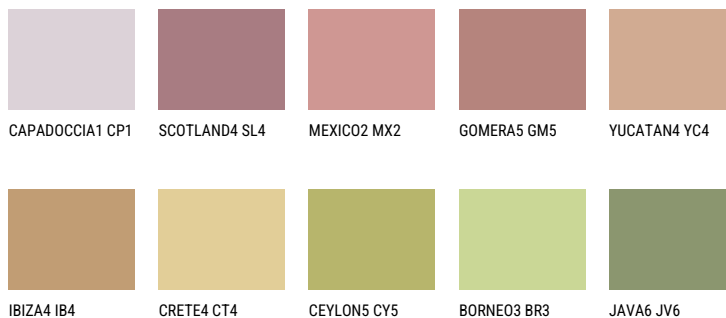

CATALONIA4 CN442% **TSR** 48%**Kolory uzupełniające****COLOURS**

Więcej informacji o tynkach i farbach na stronie

www.ceresit.pl

INTENSE

AMBER ISLAND

EMERALD PARK

DIAMOND EVENING

EMERALD FIELD

EMERALD GARDEN

AMBER JEWEL

Więcej informacji o tynkach i farbach na stronie

www.ceresit.pl

*Biblioteka kolorystyczna przedstawia tynki i farby z oferty Ceresit. Z uwagi na techniki cyfrowe oraz indywidualne ustawienia monitora prezentowane kolory ze wszystkich linii mogą nieznacznie odbiegać od rzeczywistych. Zalecamy sprawdzenie koloru na wzorniku.