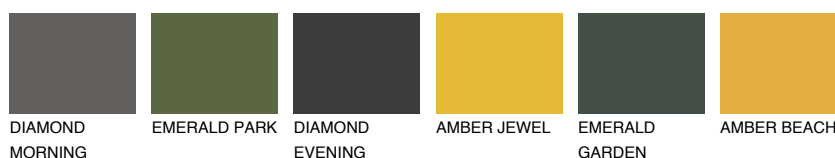

**GALICIA4 GL4**☀ 31% **TSR 33%****Kolory uzupełniające****COLOURS****INTENSE**

Więcej informacji o tynkach i farbach na stronie

www.ceresit.pl