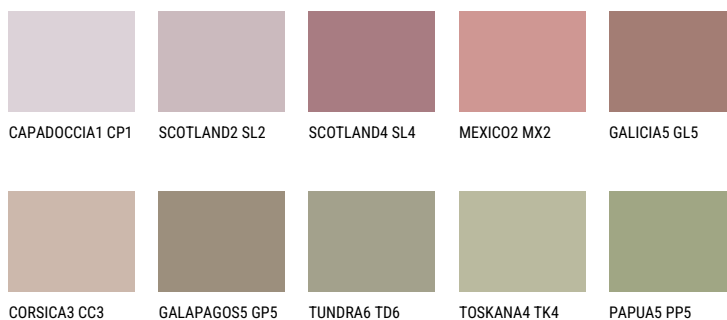

GALICIA4 GL4☀ 31% **TSR 33%****Kolory uzupełniające****COLOURS**

Więcej informacji o tynkach i farbach na stronie

www.ceresit.pl

INTENSE

DIAMOND
MORNING

EMERALD PARK

DIAMOND EVENING

AMBER JEWEL

EMERALD GARDEN

AMBER BEACH

Więcej informacji o tynkach i farbach na stronie

www.ceresit.pl

*Biblioteka kolorystyczna przedstawia tynki i farby z oferty Ceresit. Z uwagi na techniki cyfrowe oraz indywidualne ustawienia monitora prezentowane kolory ze wszystkich linii mogą nieznacznie odbiegać od rzeczywistych. Zalecamy sprawdzenie koloru na wzorniku.