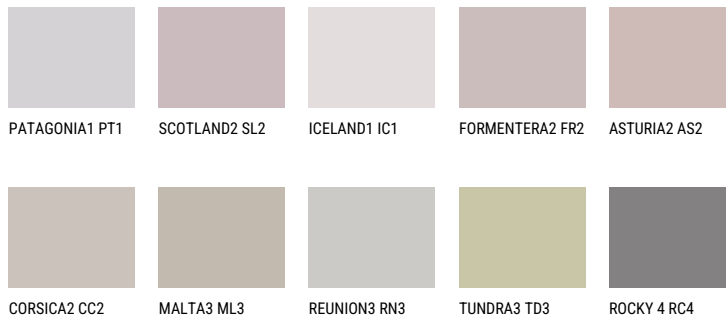

TENERIFE3 TN3☀️ 47% **TSR** 59%**Kolory uzupełniające****COLOURS**

Więcej informacji o tynkach i farbach na stronie

www.ceresit.pl

INTENSE

AMETHYST OCEAN

AMETHYST WIND

RUBY HEART

AMETHYST RAIN

QUARTZ MOUNT

DIAMOND
MORNING

Więcej informacji o tynkach i farbach na stronie

www.ceresit.pl

*Biblioteka kolorystyczna przedstawia tynki i farby z oferty Ceresit. Z uwagi na techniki cyfrowe oraz indywidualne ustawienia monitora prezentowane kolory ze wszystkich linii mogą nieznacznie odbiegać od rzeczywistych. Zalecamy sprawdzenie koloru na wzorniku.