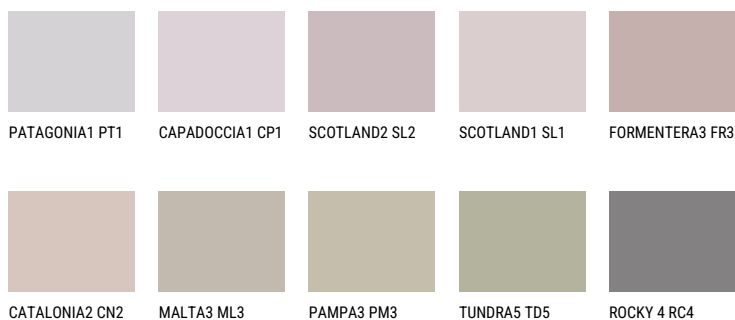

TENERIFE4 TN4☀ 40% **TSR** 56%**Kolory uzupełniające****COLOURS**

Więcej informacji o tynkach i farbach na stronie

www.ceresit.pl

INTENSE

AMETHYST OCEAN

AMETHYST WIND

RUBY HEART

AMETHYST RAIN

QUARTZ MOUNT

DIAMOND
MORNING

Więcej informacji o tynkach i farbach na stronie

www.ceresit.pl

*Biblioteka kolorystyczna przedstawia tynki i farby z oferty Ceresit. Z uwagi na techniki cyfrowe oraz indywidualne ustawienia monitora prezentowane kolory ze wszystkich linii mogą nieznacznie odbiegać od rzeczywistych. Zalecamy sprawdzenie koloru na wzorniku.