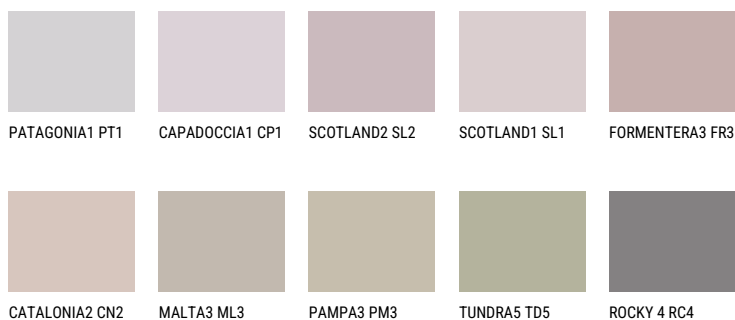

**TENERIFE4 TN4**☀ 40% **TSR** 56%**Kolory uzupełniające****COLOURS**

Więcej informacji o tynkach i farbach na stronie

[www.ceresit.pl](http://www.ceresit.pl)

## INTENSE

AMETHYST OCEAN

AMETHYST WIND

RUBY HEART

AMETHYST RAIN

QUARTZ MOUNT

DIAMOND  
MORNING

---

Więcej informacji o tynkach i farbach na stronie

[www.ceresit.pl](http://www.ceresit.pl)

\*Biblioteka kolorystyczna przedstawia tynki i farby z oferty Ceresit. Z uwagi na techniki cyfrowe oraz indywidualne ustawienia monitora prezentowane kolory ze wszystkich linii mogą nieznacznie odbiegać od rzeczywistych. Zalecamy sprawdzenie koloru na wzorniku.