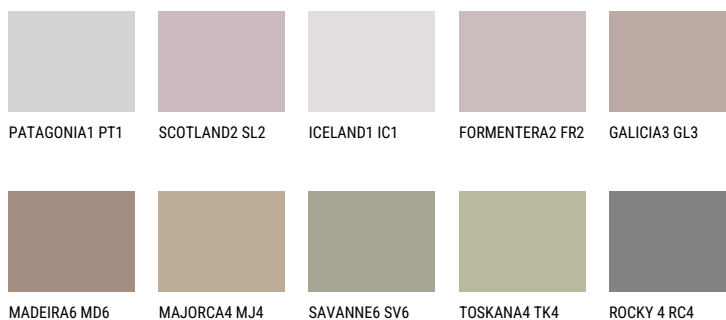

TENERIFE5 TN5☀ 36% **TSR 52%****Kolory uzupełniające****COLOURS**

Więcej informacji o tynkach i farbach na stronie

www.ceresit.pl

INTENSE

AMETHYST OCEAN

AMETHYST WIND

RUBY HEART

AMETHYST RAIN

QUARTZ MOUNT

DIAMOND
MORNING

Więcej informacji o tynkach i farbach na stronie

www.ceresit.pl

*Biblioteka kolorystyczna przedstawia tynki i farby z oferty Ceresit. Z uwagi na techniki cyfrowe oraz indywidualne ustawienia monitora prezentowane kolory ze wszystkich linii mogą nieznacznie odbiegać od rzeczywistych. Zalecamy sprawdzenie koloru na wzorniku.