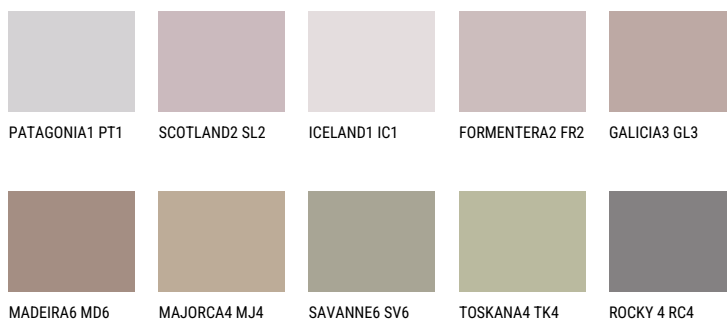

TENERIFE5 TN5☀ 36% **TSR** 52%**Kolory uzupełniające****COLOURS**

Więcej informacji o tynkach i farbach na stronie

www.ceresit.pl

INTENSE

AMETHYST OCEAN

AMETHYST WIND

RUBY HEART

AMETHYST RAIN

QUARTZ MOUNT

DIAMOND
MORNING

Więcej informacji o tynkach i farbach na stronie

www.ceresit.pl

*Biblioteka kolorystyczna przedstawia tynki i farby z oferty Ceresit. Z uwagi na techniki cyfrowe oraz indywidualne ustawienia monitora prezentowane kolory ze wszystkich linii mogą nieznacznie odbiegać od rzeczywistych. Zalecamy sprawdzenie koloru na wzorniku.