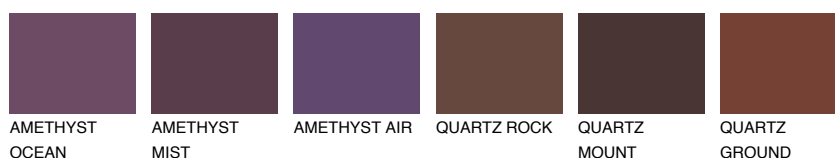

**ICELAND6 IC6**● 22% **TSR 22%****Kolory uzupełniające****COLOURS****INTENSE**

Więcej informacji o tynkach i farbach na stronie

www.ceresit.pl