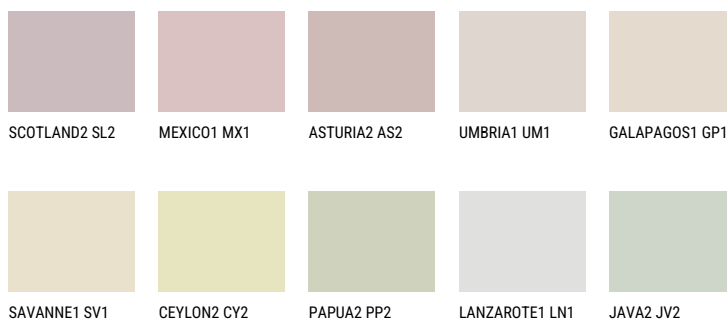

**AFRICA1 AF1**76% **TSR** 67%**Kolory uzupełniające****COLOURS**

Więcej informacji o tynkach i farbach na stronie

[www.ceresit.pl](http://www.ceresit.pl)

Więcej informacji o tynkach i farbach na stronie

[www.ceresit.pl](http://www.ceresit.pl)

\*Biblioteka kolorystyczna przedstawia tynki i farby z oferty Ceresit. Z uwagi na techniki cyfrowe oraz indywidualne ustawienia monitora prezentowane kolory ze wszystkich linii mogą nieznacznie odbiegać od rzeczywistych. Zalecamy sprawdzenie koloru na wzorniku.