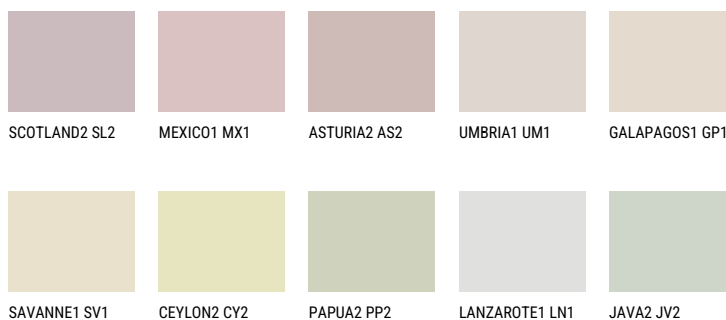

AFRICA1 AF176% **TSR** 67%**Kolory uzupełniające****COLOURS**

Więcej informacji o tynkach i farbach na stronie

www.ceresit.pl

INTENSE

EMERALD PARK

DIAMOND EVENING

EMERALD FIELD

EMERALD GARDEN

EMERALD OASE

DIAMOND NIGHT

Więcej informacji o tynkach i farbach na stronie

www.ceresit.pl

*Biblioteka kolorystyczna przedstawia tynki i farby z oferty Ceresit. Z uwagi na techniki cyfrowe oraz indywidualne ustawienia monitora prezentowane kolory ze wszystkich linii mogą nieznacznie odbiegać od rzeczywistych. Zalecamy sprawdzenie koloru na wzorniku.