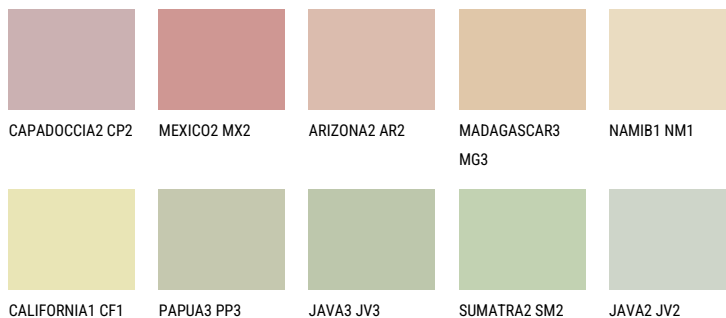

FLORES3 FS364% **TSR** 64%**Kolory uzupełniające****COLOURS**

Więcej informacji o tynkach i farbach na stronie

www.ceresit.pl

INTENSE

EMERALD PARK

DIAMOND EVENING

EMERALD FIELD

EMERALD GARDEN

EMERALD OASE

DIAMOND NIGHT

Więcej informacji o tynkach i farbach na stronie

www.ceresit.pl

*Biblioteka kolorystyczna przedstawia tynki i farby z oferty Ceresit. Z uwagi na techniki cyfrowe oraz indywidualne ustawienia monitora prezentowane kolory ze wszystkich linii mogą nieznacznie odbiegać od rzeczywistych. Zalecamy sprawdzenie koloru na wzorniku.