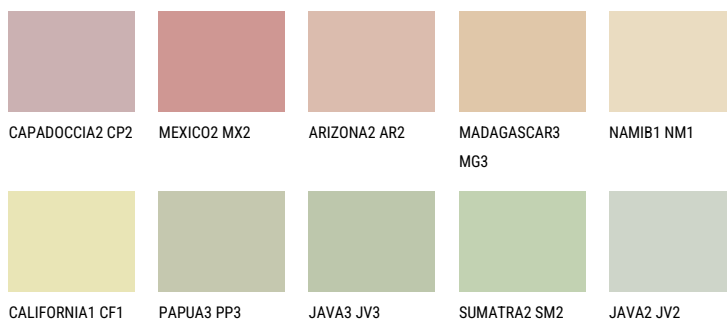

FLORES3 FS364% **TSR** 64%**Kolory uzupełniające****COLOURS**

Więcej informacji o tynkach i farbach na stronie

www.ceresit.pl

INTENSE

EMERALD PARK

DIAMOND EVENING

EMERALD FIELD

EMERALD GARDEN

EMERALD OASE

DIAMOND NIGHT

Więcej informacji o tynkach i farbach na stronie

www.ceresit.pl

*Biblioteka kolorystyczna przedstawia tynki i farby z oferty Ceresit. Z uwagi na techniki cyfrowe oraz indywidualne ustawienia monitora prezentowane kolory ze wszystkich linii mogą nieznacznie odbiegać od rzeczywistych. Zalecamy sprawdzenie koloru na wzorniku.