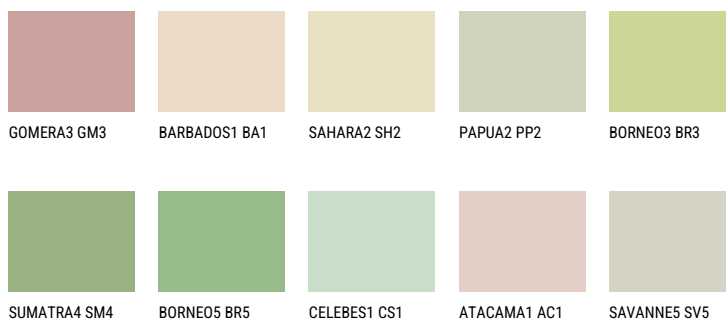

CEYLON2 CY277% **TSR** 73%**Kolory uzupełniające****COLOURS**

Więcej informacji o tynkach i farbach na stronie

www.ceresit.pl

INTENSE

QUARTZ ROCK

QUARTZ GROUND

EMERALD PARK

DIAMOND EVENING

AMBER BEACH

EMERALD GARDEN

Więcej informacji o tynkach i farbach na stronie

www.ceresit.pl

*Biblioteka kolorystyczna przedstawia tynki i farby z oferty Ceresit. Z uwagi na techniki cyfrowe oraz indywidualne ustawienia monitora prezentowane kolory ze wszystkich linii mogą nieznacznie odbiegać od rzeczywistych. Zalecamy sprawdzenie koloru na wzorniku.