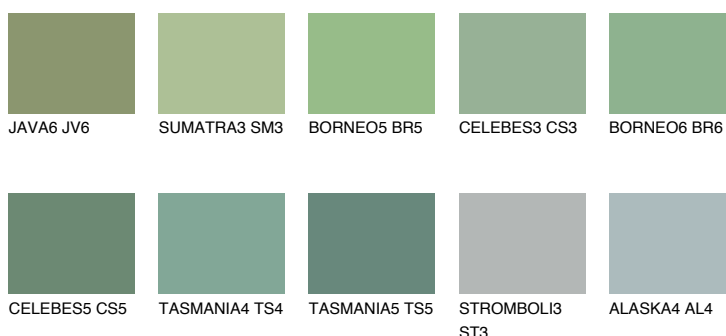

**CELEBES4 CS4**☾ 32% **TSR 32%****Kolory uzupełniające****COLOURS****INTENSE**

Więcej informacji o tynkach i farbach na stronie

www.ceresit.pl