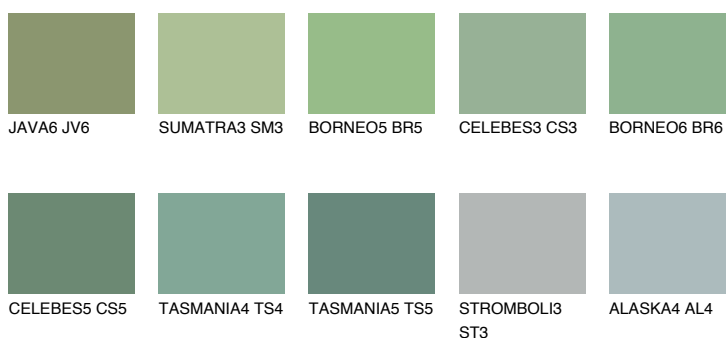

**CELEBES4 CS4**☾ 32% **TSR 32%****Kolory uzupełniające****COLOURS****INTENSE**

Więcej informacji o tynkach i farbach na stronie

www.ceresit.pl