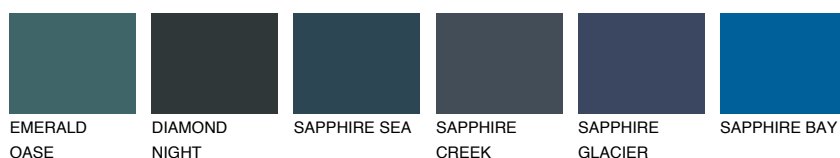

**CELEBES4 CS4**☾ 32% **TSR 32%****Kolory uzupełniające****COLOURS****INTENSE**

Więcej informacji o tynkach i farbach na stronie

www.ceresit.pl