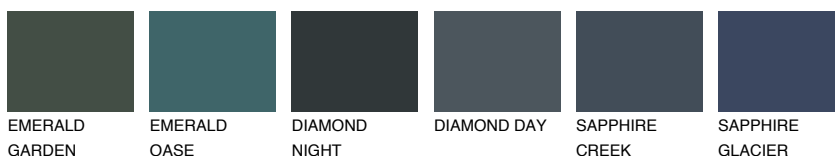

**CELEBES6 CS6**☀ 17% **TSR 14%****Kolory uzupełniające****COLOURS****INTENSE**

Więcej informacji o tynkach i farbach na stronie

www.ceresit.pl