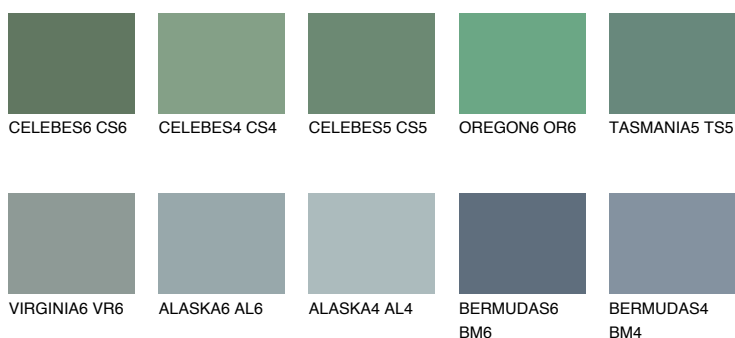

**TASMANIA6 TS6**☀ 14%   **TSR 13%****Kolory uzupełniające****COLOURS****INTENSE**

Więcej informacji o tynkach i farbach na stronie

[www.ceresit.pl](http://www.ceresit.pl)