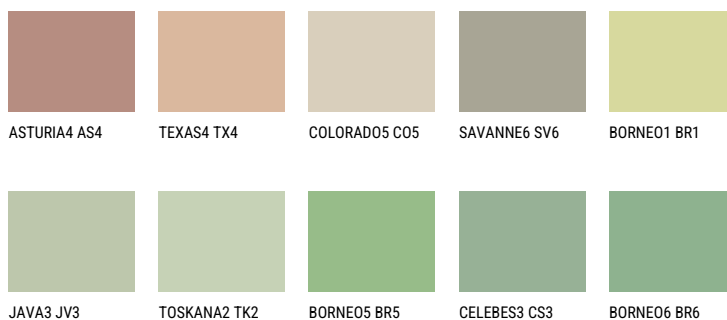

PAPUA4 PP4☀ 47% **TSR** 54%**Kolory uzupełniające****COLOURS**

Więcej informacji o tynkach i farbach na stronie

www.ceresit.pl

INTENSE

EMERALD PARK

EMERALD GARDEN

EMERALD OASE

DIAMOND NIGHT

SAPPHIRE SEA

SAPPHIRE CREEK

Więcej informacji o tynkach i farbach na stronie

www.ceresit.pl

*Biblioteka kolorystyczna przedstawia tynki i farby z oferty Ceresit. Z uwagi na techniki cyfrowe oraz indywidualne ustawienia monitora prezentowane kolory ze wszystkich linii mogą nieznacznie odbiegać od rzeczywistych. Zalecamy sprawdzenie koloru na wzorniku.