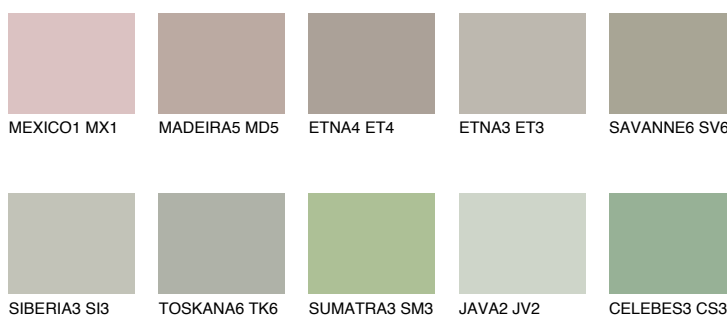

**TUNDRA6 TD6**☾ 35% **TSR** 31%**Kolory uzupełniające****COLOURS****INTENSE**

Więcej informacji o tynkach i farbach na stronie

[www.ceresit.pl](http://www.ceresit.pl)