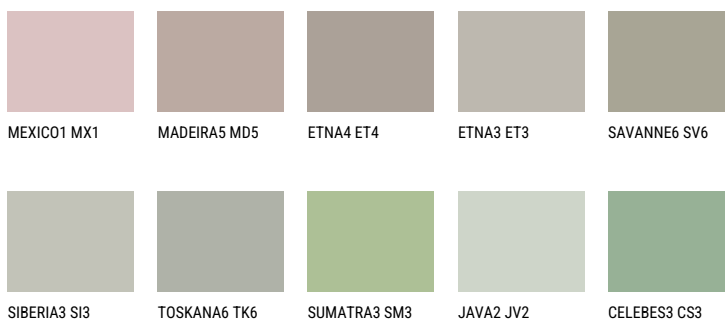

TUNDRA6 TD6☀️ 35% **TSR** 31%**Kolory uzupełniające****COLOURS**

Więcej informacji o tynkach i farbach na stronie

www.ceresit.pl

INTENSE

EMERALD PARK

EMERALD GARDEN

EMERALD OASE

DIAMOND NIGHT

SAPPHIRE SEA

SAPPHIRE BAY

Więcej informacji o tynkach i farbach na stronie

www.ceresit.pl

*Biblioteka kolorystyczna przedstawia tynki i farby z oferty Ceresit. Z uwagi na techniki cyfrowe oraz indywidualne ustawienia monitora prezentowane kolory ze wszystkich linii mogą nieznacznie odbiegać od rzeczywistych. Zalecamy sprawdzenie koloru na wzorniku.