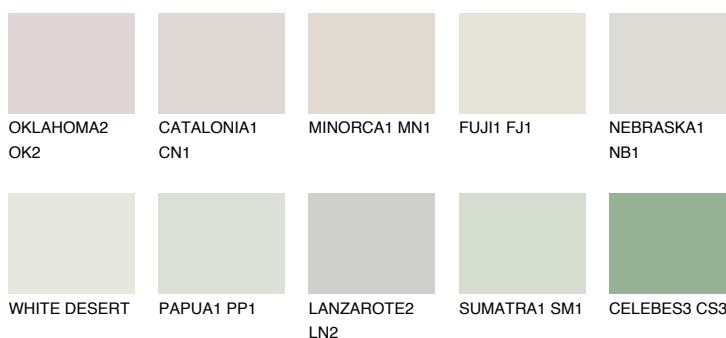


**MONTANA1 MT1**74% **TSR** 71%**Kolory uzupełniające****COLOURS****INTENSE**

Więcej informacji o tynkach i farbach na stronie

[www.ceresit.pl](http://www.ceresit.pl)