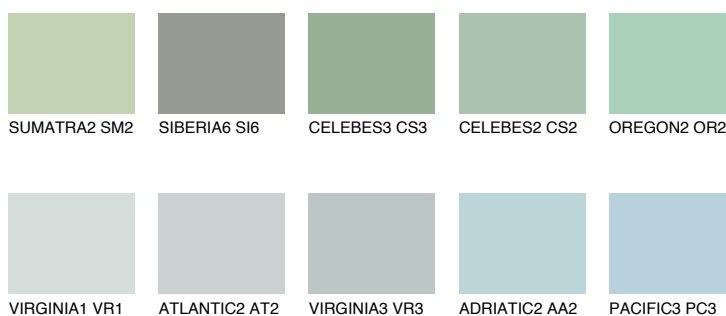

**MONTANA5 MT5**● 49% **TSR** 54%**Kolory uzupełniające****COLOURS****INTENSE**

Więcej informacji o tynkach i farbach na stronie

www.ceresit.pl