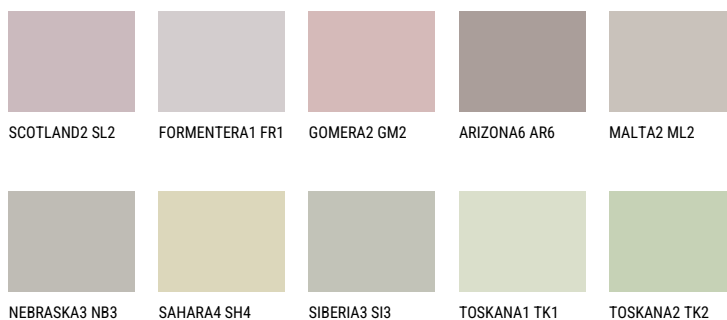

ETNA2 ET2☀ 55% **TSR** 49%**Kolory uzupełniające****COLOURS**

Więcej informacji o tynkach i farbach na stronie

www.ceresit.pl

INTENSE

EMERALD PARK

DIAMOND EVENING

EMERALD FIELD

EMERALD GARDEN

AMBER JEWEL

EMERALD OASE

Więcej informacji o tynkach i farbach na stronie

www.ceresit.pl

*Biblioteka kolorystyczna przedstawia tynki i farby z oferty Ceresit. Z uwagi na techniki cyfrowe oraz indywidualne ustawienia monitora prezentowane kolory ze wszystkich linii mogą nieznacznie odbiegać od rzeczywistych. Zalecamy sprawdzenie koloru na wzorniku.