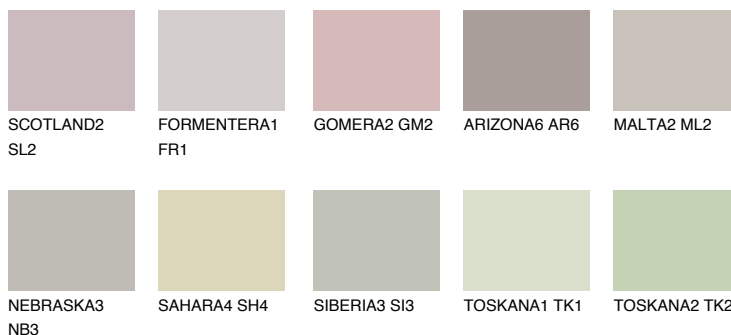


**ETNA2 ET2**55% **TSR** 49%

Kolory uzupełniające

COLOURS

INTENSE

Więcej informacji o tynkach i farbach na stronie

www.ceresit.pl