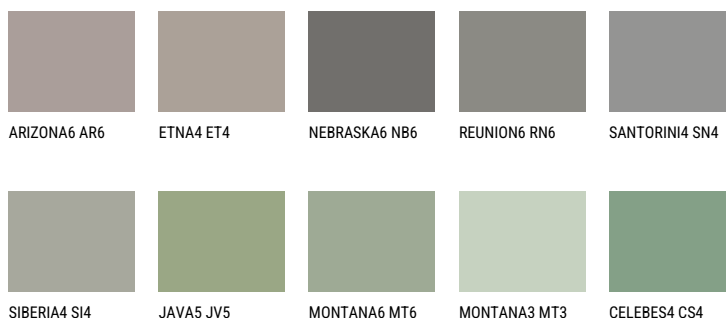

ETNA6 ET6☀️ 18% **TSR** 17%**Kolory uzupełniające****COLOURS**

Więcej informacji o tynkach i farbach na stronie

www.ceresit.pl

INTENSE

EMERALD FIELD

EMERALD GARDEN

DIAMOND EVENING

EMERALD OASE

DIAMOND NIGHT

SAPPHIRE SEA

Więcej informacji o tynkach i farbach na stronie

www.ceresit.pl

*Biblioteka kolorystyczna przedstawia tynki i farby z oferty Ceresit. Z uwagi na techniki cyfrowe oraz indywidualne ustawienia monitora prezentowane kolory ze wszystkich linii mogą nieznacznie odbiegać od rzeczywistych. Zalecamy sprawdzenie koloru na wzorniku.