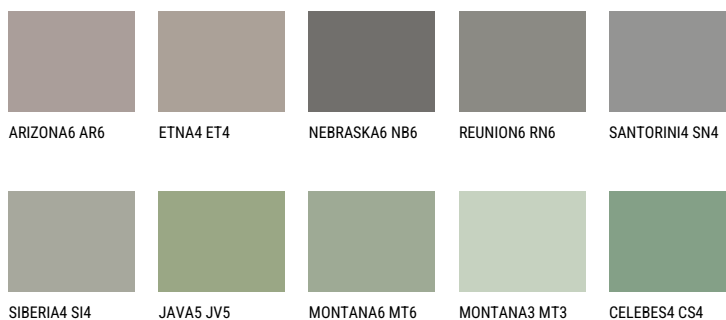

ETNA6 ET6☀️ 18% **TSR** 17%**Kolory uzupełniające****COLOURS**

Więcej informacji o tynkach i farbach na stronie

www.ceresit.pl

INTENSE

EMERALD FIELD

EMERALD GARDEN

DIAMOND EVENING

EMERALD OASE

DIAMOND NIGHT

SAPPHIRE SEA

Więcej informacji o tynkach i farbach na stronie

www.ceresit.pl

*Biblioteka kolorystyczna przedstawia tynki i farby z oferty Ceresit. Z uwagi na techniki cyfrowe oraz indywidualne ustawienia monitora prezentowane kolory ze wszystkich linii mogą nieznacznie odbiegać od rzeczywistych. Zalecamy sprawdzenie koloru na wzorniku.