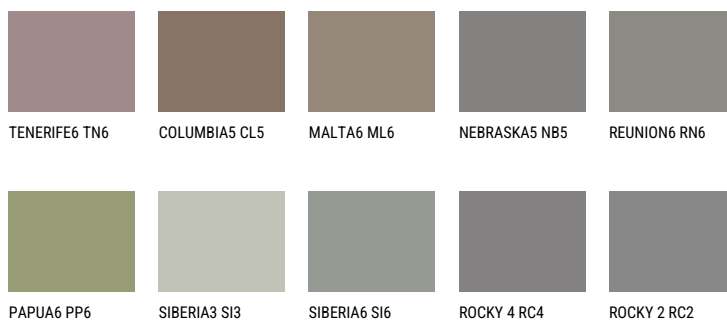

**DIAMOND MORNING**

☀ 14%

**Kolory uzupełniające****COLOURS**

Więcej informacji o tynkach i farbach na stronie

[www.ceresit.pl](http://www.ceresit.pl)

\*Biblioteka kolorystyczna przedstawia tynki i farby z oferty Ceresit. Z uwagi na techniki cyfrowe oraz indywidualne ustawienia monitora prezentowane kolory ze wszystkich linii mogą nieznacznie odbiegać od rzeczywistych. Zalecamy sprawdzenie koloru na wzorniku.

## INTENSE

AMETHYST OCEAN

RUBY HEART

QUARTZ MOUNT

QUARTZ EARTH

QUARTZ GROUND

RUBY SUNSET

---

Więcej informacji o tynkach i farbach na stronie

[www.ceresit.pl](http://www.ceresit.pl)

\*Biblioteka kolorystyczna przedstawia tynki i farby z oferty Ceresit. Z uwagi na techniki cyfrowe oraz indywidualne ustawienia monitora prezentowane kolory ze wszystkich linii mogą nieznacznie odbiegać od rzeczywistych. Zalecamy sprawdzenie koloru na wzorniku.