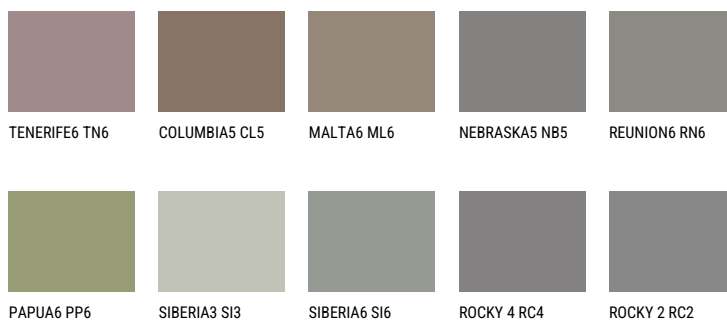

DIAMOND MORNING

☀ 14%

Kolory uzupełniające**COLOURS**

Więcej informacji o tynkach i farbach na stronie

www.ceresit.pl

*Biblioteka kolorystyczna przedstawia tynki i farby z oferty Ceresit. Z uwagi na techniki cyfrowe oraz indywidualne ustawienia monitora prezentowane kolory ze wszystkich linii mogą nieznacznie odbiegać od rzeczywistych. Zalecamy sprawdzenie koloru na wzorniku.

INTENSE

AMETHYST OCEAN

RUBY HEART

QUARTZ MOUNT

QUARTZ EARTH

QUARTZ GROUND

RUBY SUNSET

Więcej informacji o tynkach i farbach na stronie

www.ceresit.pl

*Biblioteka kolorystyczna przedstawia tynki i farby z oferty Ceresit. Z uwagi na techniki cyfrowe oraz indywidualne ustawienia monitora prezentowane kolory ze wszystkich linii mogą nieznacznie odbiegać od rzeczywistych. Zalecamy sprawdzenie koloru na wzorniku.