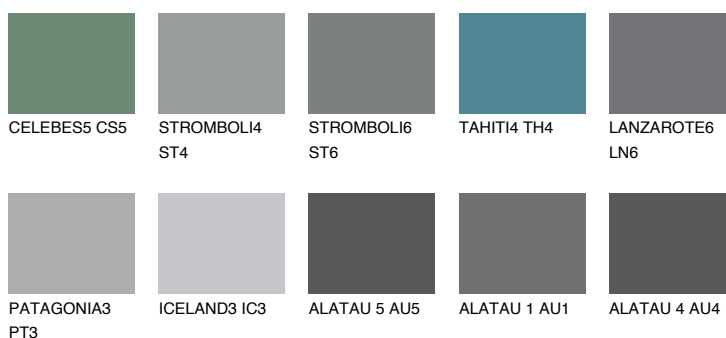

**DIAMOND NIGHT**

☾ 5%

Kolory uzupełniające**COLOURS****INTENSE**

Więcej informacji o tynkach i farbach na stronie

www.ceresit.pl