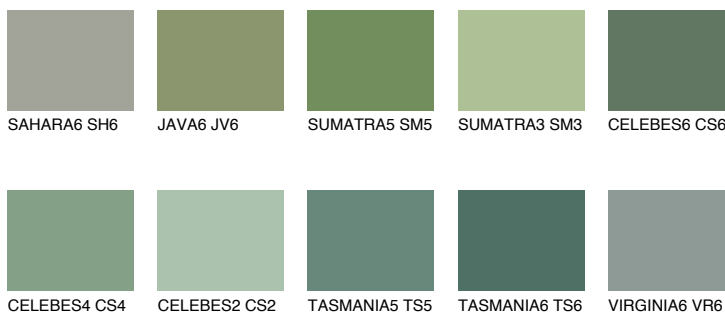

**EMERALD FIELD**

☀ 14%

Kolory uzupełniające**COLOURS****INTENSE**

Więcej informacji o tynkach i farbach na stronie

www.ceresit.pl