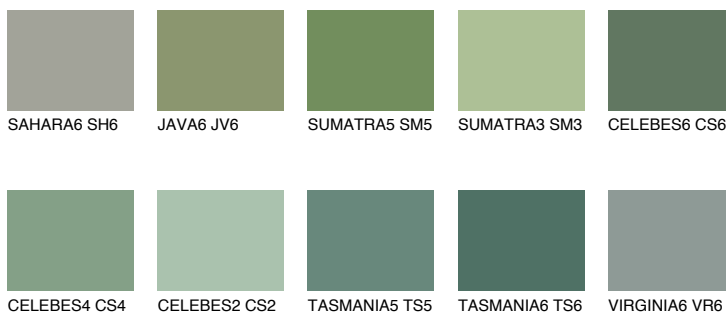

**EMERALD FIELD**

☀ 14%

Kolory uzupełniające**COLOURS****INTENSE**

Więcej informacji o tynkach i farbach na stronie

www.ceresit.pl