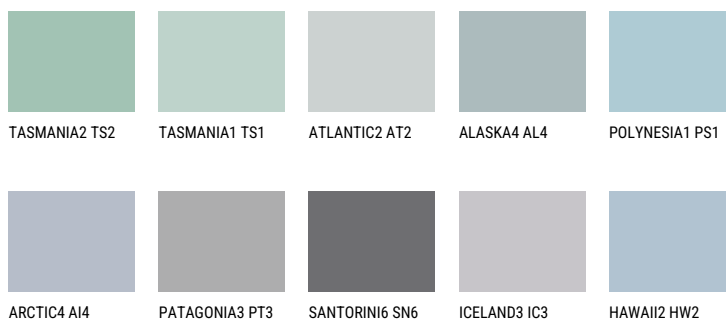

**ATLANTIC5 AT5**42% **TSR** 39%**Kolory uzupełniające****COLOURS**

Więcej informacji o tynkach i farbach na stronie

[www.ceresit.pl](http://www.ceresit.pl)

## INTENSE

EMERALD OASE

DIAMOND DAY

SAPHIRE GLACIER

DIAMOND NIGHT

SAPHIRE BAY

AMETHYST OCEAN

---