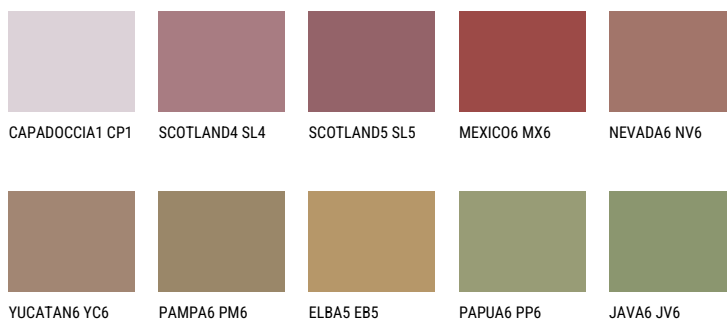

QUARTZ ROCK

☀️ 10%

Kolory uzupełniające**COLOURS**

Więcej informacji o tynkach i farbach na stronie

www.ceresit.pl

INTENSE

AMBER ISLAND

EMERALD PARK

DIAMOND EVENING

EMERALD FIELD

EMERALD GARDEN

AMBER JEWEL

Więcej informacji o tynkach i farbach na stronie

www.ceresit.pl

*Biblioteka kolorystyczna przedstawia tynki i farby z oferty Ceresit. Z uwagi na techniki cyfrowe oraz indywidualne ustawienia monitora prezentowane kolory ze wszystkich linii mogą nieznacznie odbiegać od rzeczywistych. Zalecamy sprawdzenie koloru na wzorniku.