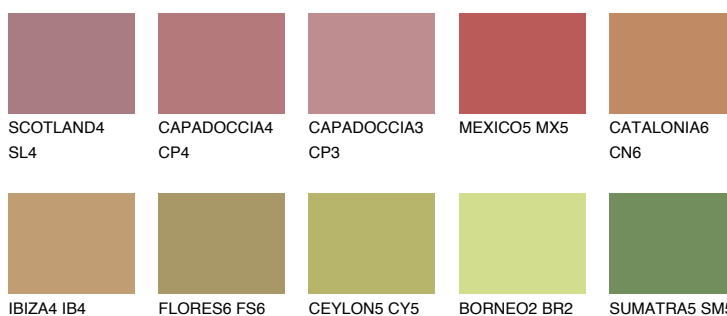

**QUARTZ SAND**

☀ 16%

Kolory uzupełniające**COLOURS****INTENSE**

Więcej informacji o tynkach i farbach na stronie

www.ceresit.pl