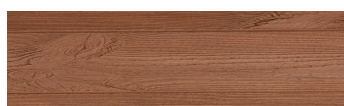

## Efekt drewna

Irish Oak

White Birch

Silver Grey

Bengal Teak

Kongo Wenge

Steel Grey

Light Beige

Africa Ebony

Iberia Pine

Dark Brown

Canada Walnut

Więcej informacji o tynkach i farbach na stronie

[www.ceresit.pl](http://www.ceresit.pl)

\*Biblioteka kolorystyczna przedstawia tynki i farby z oferty Ceresit. Z uwagi na techniki cyfrowe oraz indywidualne ustawienia monitora prezentowane kolory ze wszystkich linii mogą nieznacznie odbiegać od rzeczywistych. Zalecamy sprawdzenie koloru na wzorniku.