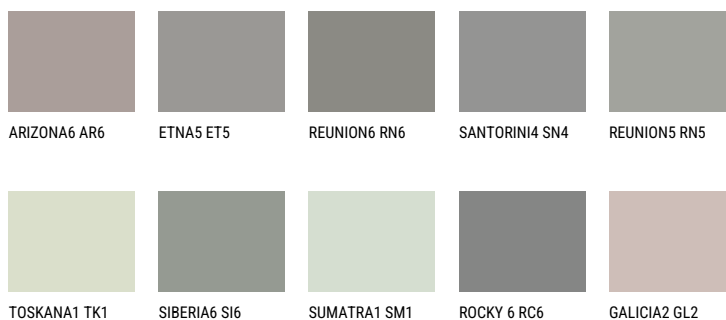

**ROCKY 1 RC1**☀ 36% **TSR** 33%**Kolory uzupełniające****COLOURS**

Więcej informacji o tynkach i farbach na stronie

[www.ceresit.pl](http://www.ceresit.pl)

\*Biblioteka kolorystyczna przedstawia tynki i farby z oferty Ceresit. Z uwagi na techniki cyfrowe oraz indywidualne ustawienia monitora prezentowane kolory ze wszystkich linii mogą nieznacznie odbiegać od rzeczywistych. Zalecamy sprawdzenie koloru na wzorniku.

## INTENSE

AMETHYST WIND

QUARTZ EARTH

DIAMOND  
MORNING

QUARTZ GROUND

RUBY BRICK

EMERALD PARK

---

Więcej informacji o tynkach i farbach na stronie

[www.ceresit.pl](http://www.ceresit.pl)

\*Biblioteka kolorystyczna przedstawia tynki i farby z oferty Ceresit. Z uwagi na techniki cyfrowe oraz indywidualne ustawienia monitora prezentowane kolory ze wszystkich linii mogą nieznacznie odbiegać od rzeczywistych. Zalecamy sprawdzenie koloru na wzorniku.